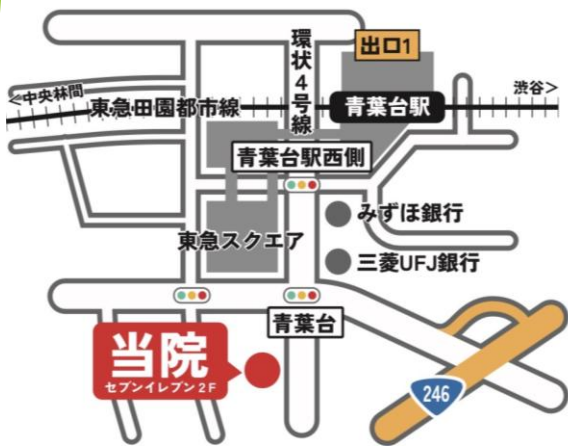

あおば眼科

5/9_土 内覧会

10時～16時

場所；横浜市青葉区榎が丘1-11クロスゲート青葉台 2階

★「院長と学ぶ眼のこと」開催！

11時；白内障ってなに？

13時半；緑内障ってなに？

14時半；網膜の病気ってなに？

15時半；子どもの眼が悪くならないためには？

*各回とも5-10分程度

★来場者特典あり (なくなり次第終了)